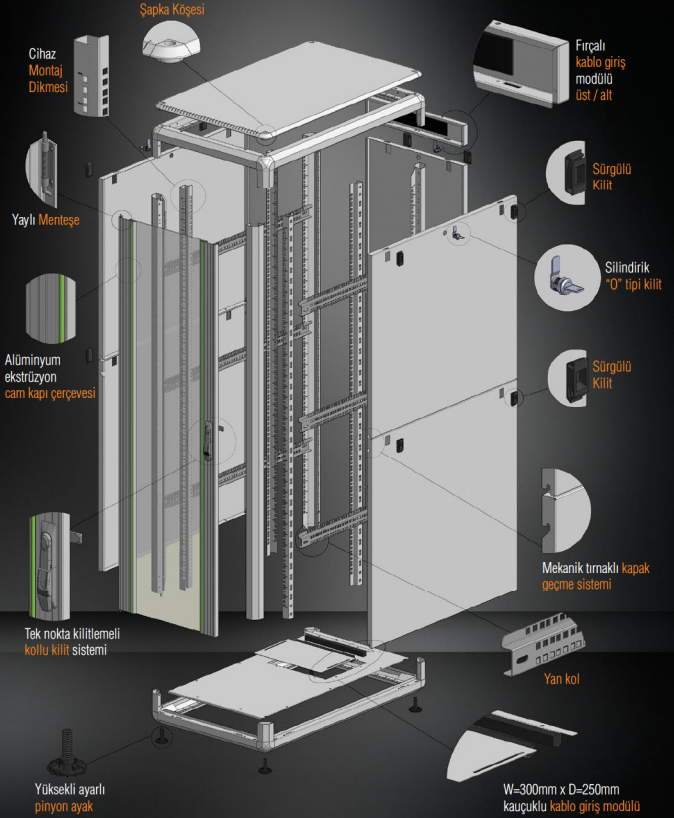

PATLATMA RESMİ

GENİŞLİK W: 610mm
DERİNLİK D: 1000mm