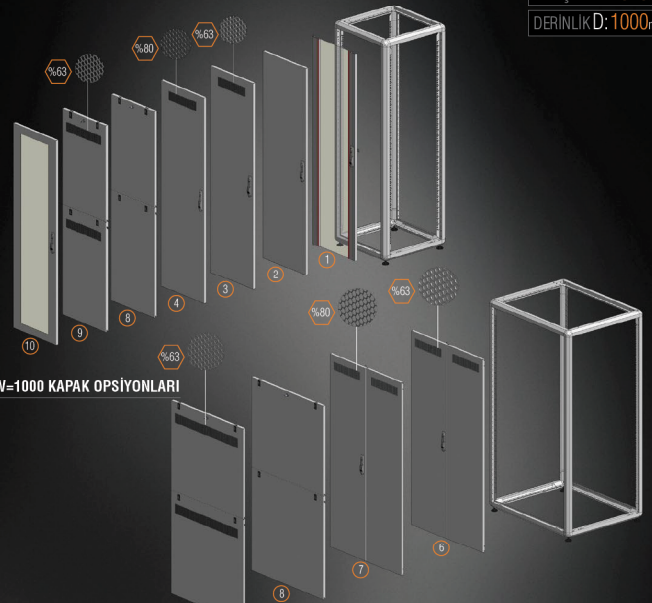

W=600 KAPAK OPSİYONLARI

GENİŞLİK W: 610mm
DERİNLİK D: 1000mm