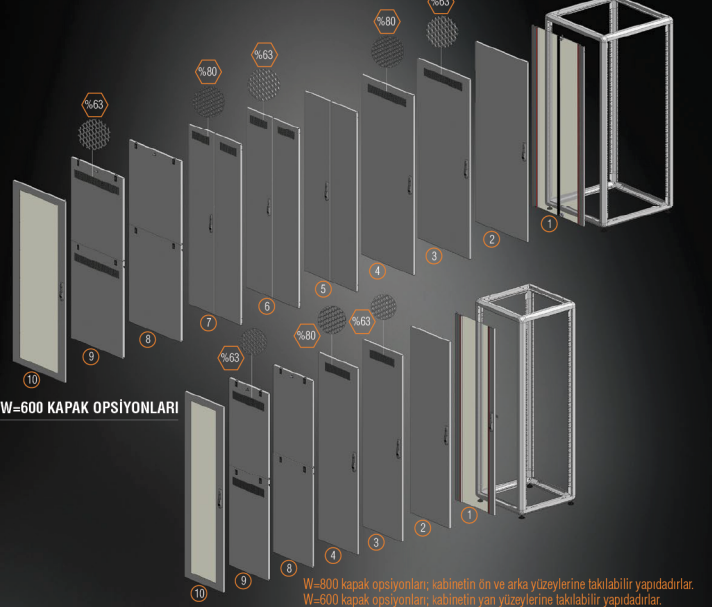

W=800 KAPAK OPSİYONLARI

GENİŞLİK W: 800mm
DERİNLİK D: 610mm

GT SERİSİ VERSATİLE DİKİLİ TİP KABİNETLER W=800mm D=610mm