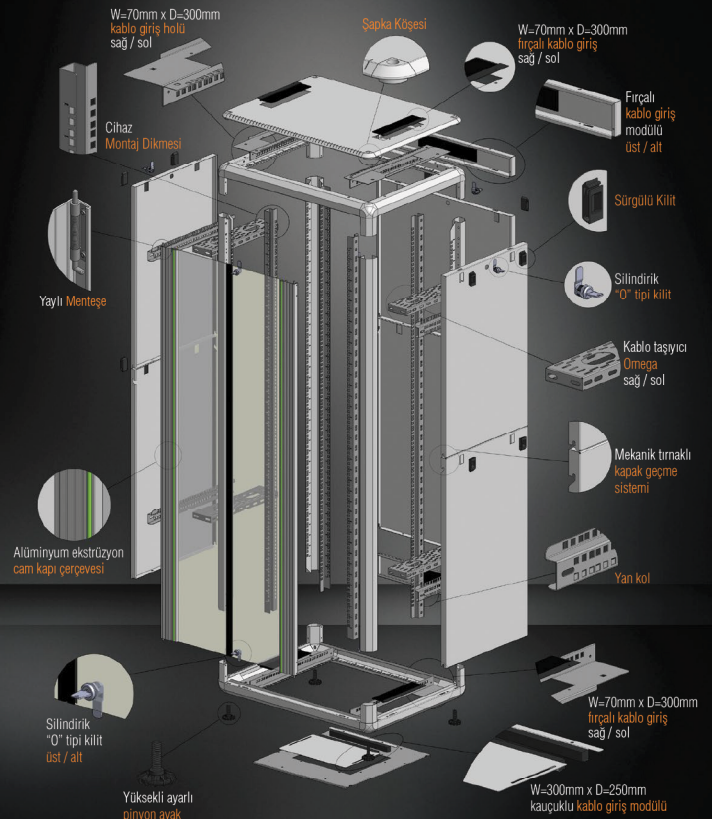

PATLATMA RESMİ

GENİŞLİK W: 800mm
DERİNLİK D: 610mm