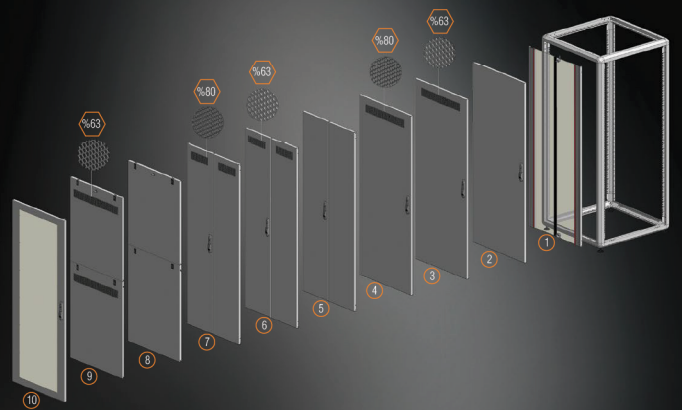

W=800 KAPAK OPSİYONLARI

GENİŞLİK W: 800mm
DERİNLİK D: 800mm

W=800 kapak opsiyonları; kabinin tüm yüzeylerine takılabilir yapıdadırlar.

GT SERİSİ VERSATILE DİKİLİ TİP KABİNETLER W=800mm D=800mm