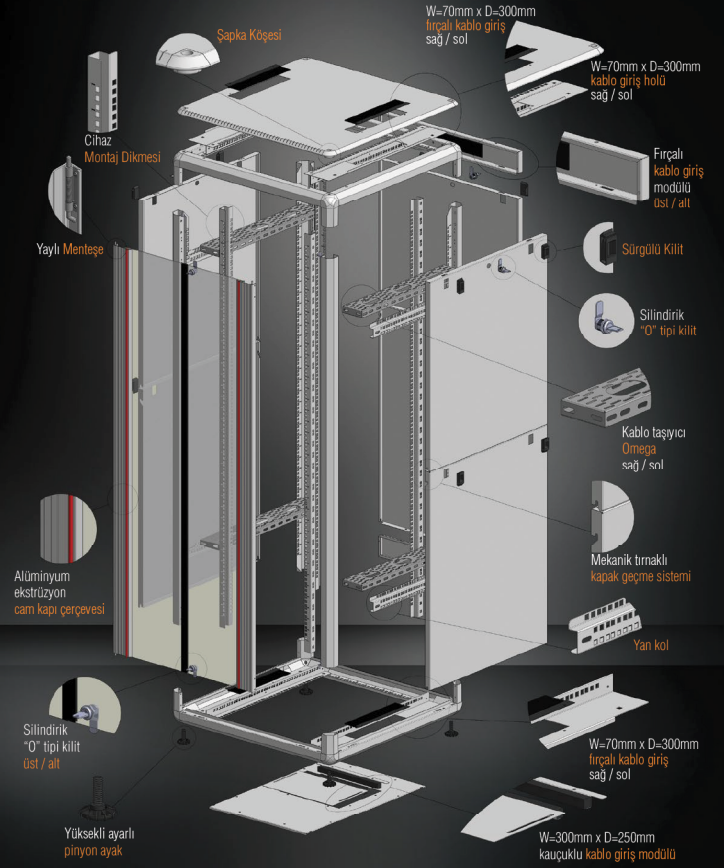

PATLATMA RESMİ

GENİŞLİK W: 800mm
DERİNLİK D: 800mm